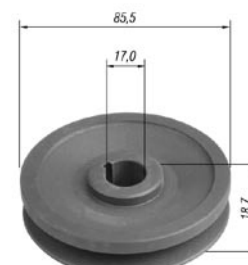

**APLICAÇÃO/APLICACIÓN/APPLICATION**

**Ford:** Ranger 2.5, MB Sprinter 310, 312, 412.

**5373**

NÚMERO DE CANAIS 1

**ORIGINAL**

**ALTERNADOR/ALTERNATOR**

**Volvo:** 1087962

**APLICAÇÃO/APLICACIÓN/APPLICATION**