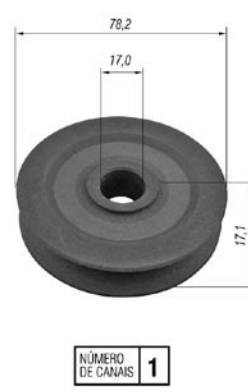

5363

ORIGINAL

Cinap: 1172
Valmet: 82024400

ALTERNADOR/ALTERNATOR

Bosch: 9120080204

APLICAÇÃO/APLICACIÓN/APPLICATION

Valmet: Trator 980, 985, 985S, 1780, 1180 S, 1380 S, 1680, 1800, 1800 S, todos c/ motor Valtra a partir de 01/94.

NÚMERO DE CANAIS **1**