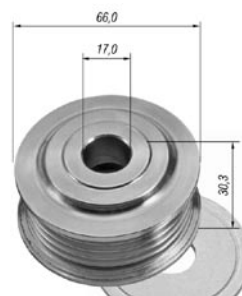

5338

ORIGINAL

Bosch: 9122080409

ALTERNADOR/ALTERNATOR

Bosch: 9120080168 - 9120080172

APLICAÇÃO/APLICACIÓN/APPLICATION

General Motors: Ipanema 1.8 c/ ar condicionado após 10/90 (14V 23/65A) (14V 21/75A). Kadett 1.8, 2.0. Monza Classic MPFI (14V 34/90A).