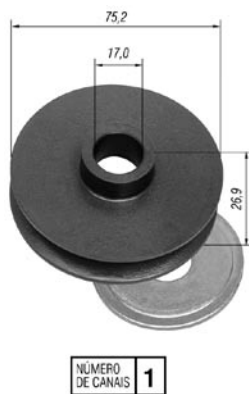

5360

ORIGINAL

Bosch: 9122080633
Cinap: 1157

ALTERNADOR/ALTERNATOR

Bosch: 9120080196 - 9120080197

APLICAÇÃO/APLICACIÓN/APPLICATION

General Motors: D20, D40, D6000, todos a partir de 03/92.

NÚMERO DE CANAIS **1**

5361