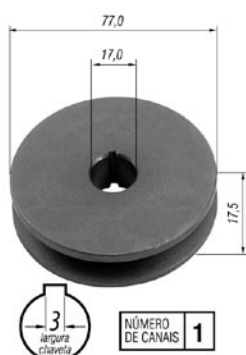

5324

ORIGINAL

Bosch: 9121450496
Wapsa: 404036

ALTERNADOR/ALTERNATOR

Bosch: 9120450015 - 9120450020

APLICAÇÃO/APLICACIÓN/APPLICATION

Chrysler: Caminhão Dodge D100, D400, D700, D900, após 06/73. Dodge Charger, Dart SE, Gran Coup, RT, Sedan.
Volkswagen: Gran Coup RT. Sedan.