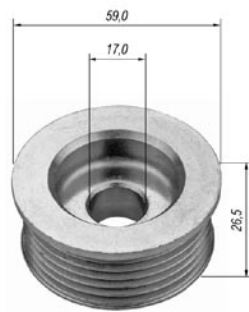

NÚMERO DE CANAIS **4**

**5366**

**ORIGINAL**

**ALTERNADOR/ALTERNATOR**

**APLICAÇÃO/APLICACIÓN/APPLICATION**

**Peugeot:** 405 diesel 1.9.

NÚMERO DE CANAIS **6**

**5367**