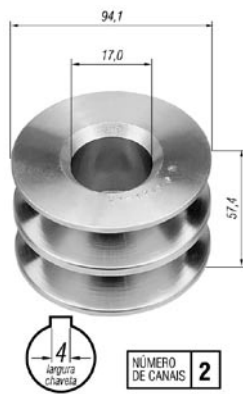

**5340**

**ORIGINAL**  
**Bosch:** 9123080009

**ALTERNADOR/ALTERNATOR**  
**Bosch:** 9120080500

**APLICAÇÃO/APLICACIÓN/APPLICATION**  
**General Motors:** Corsa 1.0.

**5342**

**ORIGINAL**  
**Cinap:** 1126