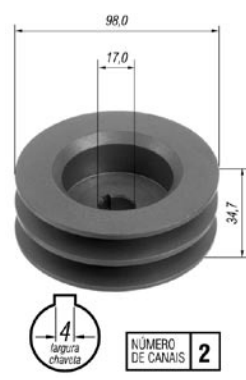

5314

ORIGINAL

Bosch: 9121080151

ALTERNADOR/ALTERNATOR

Bosch: 9120080022 - 9120080091 - 9120080102 - 9120080119 - 9120080140 - 9120080160

APLICAÇÃO/APLICACIÓN/APPLICATION

CBT: Trator 8260 4x4 (PER-6354-4). **Massey Ferguson:** Colheitadeira/Combine/Cosechadora MF1630 (PER-A 6354-4), MF5650 (PER-A 6354-4), MF5650 Turbo (PER-AT 6354-4). Trator MF296, MF400 ambos c/ alternador Bosch. Trator MF400 (PER-A 6358), MF296, MF296/4 (PER-A 6354), MF297, MF299. Trator Maxion 9110 e 9130.

Mercedes Benz: Caminhão L1519 (04/82 a 05/85), L1525, L2220, LB2220, LK2220, 1113, 1313, 1513, 2013, 2213, 1316, 1516, 2016, 2216, 1519, 2019, 2219, 1111, 1524, L709 e L912 (OM364, OM364A). Chassi p/ Ônibus LO812 (OM364A). Motor Estacionário, Gerador, Industrial e Marítimo OM355 e OM356 (04/82 a 05/85).

Perkins: Todos c/ alternador Bosch.

Toyota: Utilitário Bandeirante (MBB-OM314).

5315