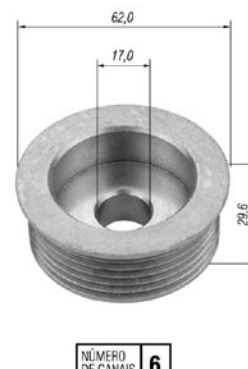

ORIGINAL

ALTERNADOR/ALTERNATOR

APLICAÇÃO/APLICACIÓN/APPLICATION

Peugeot: 405 diesel 1.9.

NÚMERO DE CANAIS **6**