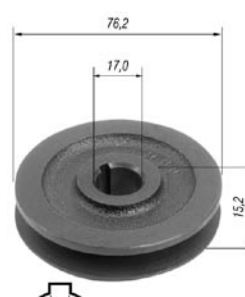

### 5310

NÚMERO DE CANAIS 1

**ORIGINAL**

**Remy:** 7332366

**ALTERNADOR/ALTERNATOR**

**APLICAÇÃO/APLICACIÓN/APPLICATION**

**General Motors:** Chevette a partir de 73, c/ alternador Remy. Opala a partir de 75 c/ alternador Remy.