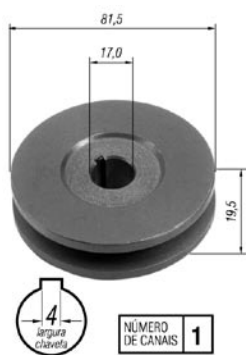

ORIGINAL

Bosch: 9121080399

ALTERNADOR/ALTERNATOR

Bosch: 9120080045 - 9120080057

APLICAÇÃO/APLICACIÓN/APPLICATION

Case: Escavadeira de Esteiras 80 CR (MWM-D 229-6). Escavadeira de Rodas 80 P (MWM-D 229-6).
CBT: Trator 8440 (MWM-D 229-4).
MWM: Motores D225-3/4/6, D 229-3/4/6, TD 229-4/6.
Valmet: Trator 110 ID, 62 ID, 65 ID, 85 ID, todos a partir de 05/85. Trator 118, 138-4, 138-4 Turbo, 88, (todos a partir de 07/85). Trator 68, 68 Cafeeiro, 68 Especial (a partir de 03/85).
Volkswagen: Caminhão VW6.90 (MWM-D 229-4).