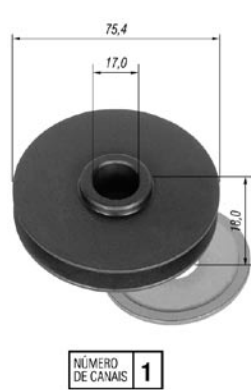

5355

ORIGINAL
Bosch: 9122080604

ALTERNADOR/ALTERNATOR
Bosch: 9120080192 - 9120080195

APLICAÇÃO/APLICACIÓN/APPLICATION
General Motors: Pick-up D20 4.1 lts. a partir de 03/92 (14V 21, 23, 55 e 75A). Pick-up Veraneiro álcool e gasolina. Pick-up Bonanza álcool e gasolina.