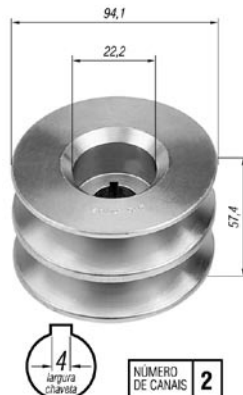

ORIGINAL
Cinap: 1122

ALTERNADOR/ALTERNATOR

APLICAÇÃO/APLICACIÓN/APPLICATION
Caterpillar: Furo maior.

5344