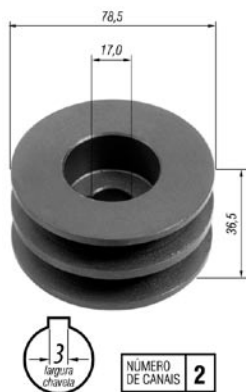

5322

ORIGINAL

Bosch: 9121450500
Wapsa: 404037

ALTERNADOR/ALTERNATOR

Bosch: 9120080045 - 9120080057

APLICAÇÃO/APLICACIÓN/APPLICATION

Massey Ferguson: Colheitadeira/Combine/Cosechadora MF5650 Turbo (PER-AT 6354-4). Trator MF270 (PER-A 4236), MF265. Trator MF296 c/ alternador Wapsa.
Perkins: Todos c/ alternador Bosch. Todos c/ alternador Wapsa.

5323