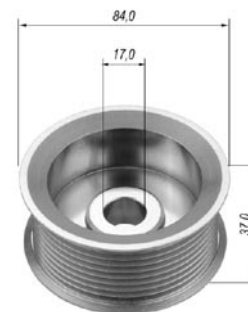

5371

NÚMERO DE CANAIS 9

ORIGINAL

Bosch: 1126601100

ALTERNADOR/ALTERNATOR

Bosch: 0120469116 - 6033GB3019

APLICAÇÃO/APLICACIÓN/APPLICATION

Mercedes Benz: 1417 c/ alternador 90A. 2638 c/ alternador 90A. 915 c/ alternador 90A.