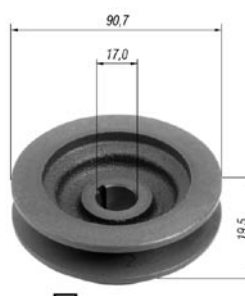

5311

NÚMERO DE CANAIS 1

ORIGINAL

Remy: 7331171

ALTERNADOR/ALTERNATOR

APLICAÇÃO/APLICACIÓN/APPLICATION

General Motors: Pick-up D10 c/ alternador Remy, a partir de 79.
Perkins: Todos c/ alternador Remy.