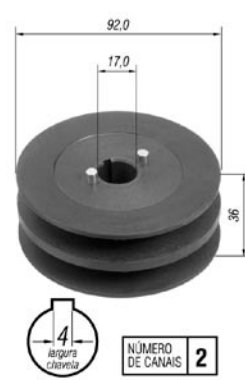

5316

ORIGINAL

Bosch: 9121080127

ALTERNADOR/ALTERNATOR

Bosch: 9120080062

APLICAÇÃO/APLICACIÓN/APPLICATION

Massey Ferguson: Trator MF4780 c/ motor Scania DN11.

Scania: Caminhão L110, L110 S, LS110 S, LT110 S, L111, LK140, LK141, LKS140, L111 S, LS111 S, LT111 S, LKS141, LS110, LS140, LS111, LT110, LT111, LTS110, LTS111, T112 M e R112. Chassi p/ Ônibus BR116S. Motores p/ Geradores e Industriais DN11, DS11, DS14. Ônibus B111, B1115.