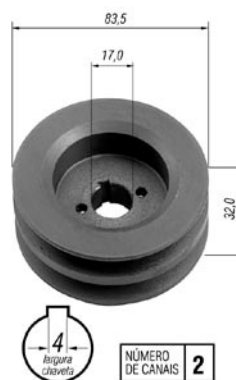

**5301**

**ORIGINAL**

**Bosch:** 9121080254

**ALTERNADOR/ALTERNATOR**

**Bosch:** 9120080040

**APLICAÇÃO/APLICACIÓN/APPLICATION**

**Fiat:** Caminhão 180, 210 CM, (até 11/75).

**5302**