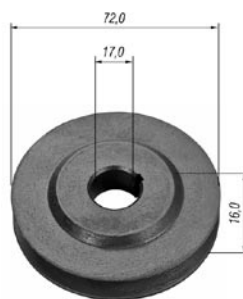

5332

ORIGINAL

Bosch: 9121450506
Wapsa: 404049

ALTERNADOR/ALTERNATOR

Bosch: 9120450086 - 9120450087 - 9120450089 - 9120450506

APLICAÇÃO/APLICACIÓN/APPLICATION

Ford: Del Rey c/ ar condicionado e direção hidráulica até 06/87 (14V 55A). Del Rey c/ direção hidráulica (14V 55A). Escort todos os modelos.