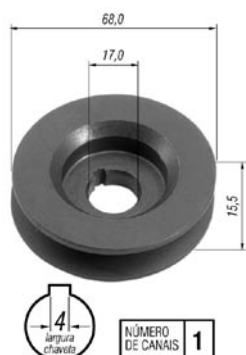

**5325**

**ORIGINAL**

**Remy:** 94632531

**ALTERNADOR/ALTERNATOR**

**APLICAÇÃO/APLICACIÓN/APPLICATION**

**General Motors:** Monza c/ alternador Remy.

**5326**

**ORIGINAL**