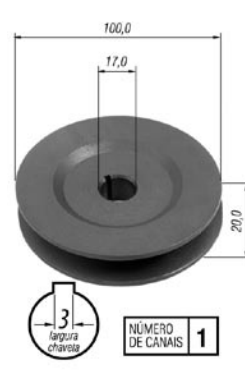

ORIGINAL

Bosch: 9121450494

Wapsa: 404029

ALTERNADOR/ALTERNATOR

Bosch: 9120450052 - 9120450058 - 9120450494 - 9120450990

APLICAÇÃO/APLICACIÓN/APPLICATION

Bobcat: Mini Pá Carregadeira Bobcat. **Massey Ferguson:** Trator MF235, MF250, MF265, MF275, MF285, MF290 a álcool, todos c/ alternador Wapsa a partir de 07/78. Trator MF290 RA motor Perkins AE 4.236, MF85 X, MF95 X, todos c/ alternador Wapsa a partir de 07/78.

Mercedes Benz: Caminhão OM314, OM326, OM352, OM352A. Microônibus OM314, OM326, OM352, OM352A. Motor Marítimo OM314, OM326, OM352, OM352A. Ônibus OM321, OM326, OM352, OM352A, OM355-6, OM355-S, todos c/ alternador Wapsa.

Perkins: Todos c/ alternador Wapsa.