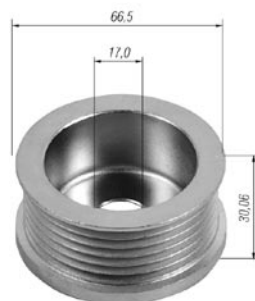

5470

NÚMERO DE CANAIS **6**

ORIGINAL

Bosch: F00M991050 - F00M991318

ALTERNADOR/ALTERNATOR

APLICAÇÃO/APLICACIÓN/APPLICATION

5472