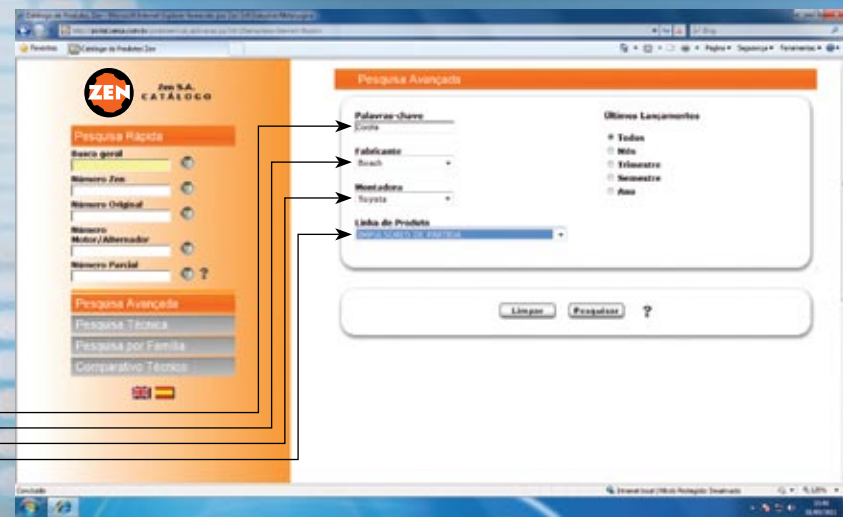

Pesquisa Avançada Pesquisa Avanzada • Advanced Search

- Busca utilizando palavras-chave.
- Búsqueda utilizando palabras-clave.
- Search through key-words.
- Ex./Ejem.: Golf, Passat, etc.

- Busca por fabricante do equipamento.
- Búsqueda por fabricante del equipo.
- Search by equipment manufacturer.
- Ex./Ejem.: Bosch, Lucas, etc.

- Busca por montadora do veículo.
- Búsqueda por montadora del vehículo.
- Search by vehicle manufacturer.
- Ex./Ejem.: Fiat, Audi, etc.

- Busca por linha de produtos ZEN.
- Búsqueda por línea de productos ZEN.
- Search by ZEN products line.