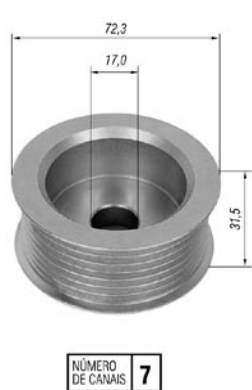

5351

ORIGINAL
Bosch: 9123080070
Cinap: 1167

ALTERNADOR/ALTERNATOR
Bosch: 9000083068 - 9120080212 - 9120080226 - 9120080230 - F00LD0100 - F00LD0102

APLICAÇÃO/APLICACIÓN/APPLICATION
Fiat Allis: Trator AD7B. **Ford:** F1000, HSD 2.5 c/ motor Maxion, F1000 T 4.0. Ranger 2.5 c/ motor MWM (Alternador K1 (R) 14V 28/70A). **General Motors:** S10 2.5 c/ motor Maxion, c/ alternador K1 (R) (14V 30/85A). **Mercedes Benz:** Sprinter 2.5, (ano 09/96) c/ motor OM 014A (Alternador K1 (R) 14V 28/70A). **Perkins:** Todos c/ alternador Bosch.