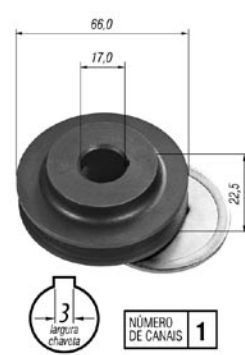

5329

ORIGINAL

Bosch: 9122080236

ALTERNADOR/ALTERNATOR

Bosch: 9120080153

APLICAÇÃO/APLICACIÓN/APPLICATION

Fiat: Elba 1.6. Prêmio (14V 22/55A). Uno (14V 23/55A).