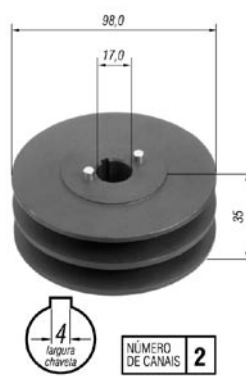

ORIGINAL

Bosch: 9121080179

ALTERNADOR/ALTERNATOR

Bosch: 9120080031 - 9120080083 - 9120080113

APLICAÇÃO/APLICACIÓN/APPLICATION

Case: Trator Agrícola 2470 e 4490 (SSB-DN 11). Trator W36 (SSB-DN 11).

Massey Ferguson: Colheitadeira/Combine/Cosechadora MF1630, MF3640, MF5650, MF5650 Turbo. Colheitadeira/Combine/Cosechadora MF5650. Trator Maxion 9110 e 9130.

Mercedes Benz: Caminhão 2215, 2216, L610, 1621, 1520, 2020, L1625, LG1825, L, LB, LK2325. Chassi para Ônibus OF1113, OF1313, OF1316, OH1113, OH1313, OH1316, OH1318, OH1419, OH1517, OH1420, OH1518. Ônibus O364, O365, O355.

Perkins: Todos c/ alternador Bosch.