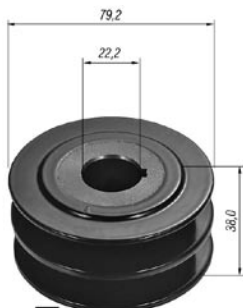

5333

ORIGINAL

Bosch: 9121456137
Wapsa: 404054

ALTERNADOR/ALTERNATOR

Bosch: 9120456005 - 9120456025

APLICAÇÃO/APLICACIÓN/APPLICATION

Ford: Caminhão 1419, 1619, 2319, todos até 1987 (14V 90A). Caminhão Cargo 1113, 1313 (MWM-D 229-6) (75A) (Eq. primário), 1114, 1314, 1514 (NA 6.6) (75A) (Eq. primário), 1117, 1317, 1517 (TC 6.6) (75A) (Eq. primário), 1215, 1415, 1615, 2215 (NA 6.6) (75A) (Eq. primário), 1218, 1418, 1618, 2218 (TC 6.6) (75A) (Eq. primário), 1419, 1619, 2319 (TC 6.6) (75A) (opcional) (90A) (Eq c/ ercial), 3530 (TC 7.8) (75A) (90A) (Eq c/ ercial), 2218T, (TC 6.6) (75A) (Opcional), 3224 Turbo, A.T.A.C. (TC 7.8) (75A).
Müeller: Trator Agrícola TM31 (14V 90A).
Volvo: Ônibus B58 e B10 M (28V 75A).