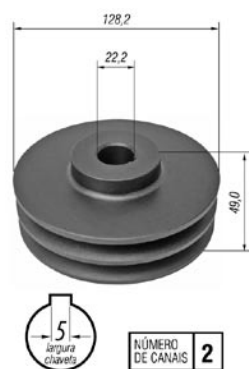

ORIGINAL

Bosch: 9121456184
Cinap: 1155

ALTERNADOR/ALTERNATOR

Bosch: 9120456040

APLICAÇÃO/APLICACIÓN/APPLICATION

Mercedes Benz: Ônibus c/ motor série BR400 (75A).

NÚMERO DE CANAIS **2**