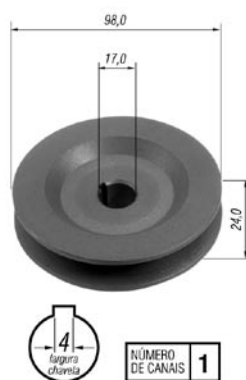

5313

ORIGINAL

Bosch: 9121080137

ALTERNADOR/ALTERNATOR

Bosch: 9120080020 - 9120080058 - 9120080084 - 9120080101 - 9120080104 - 9120080112 - 9120080126 - 9120080159 - 9120080166

APLICAÇÃO/APLICACIÓN/APPLICATION

Agrale: Caminhão TX1600 e TX1600 D (MWM-D 229-3). Motor Estacionário M80, M85, M90. Trator 4200, 440, 4400, 4300, todos a partir de 06/85.

Case: Pá Carregadeira W18, W20, W20 B. CBT: Trator 1065, 1105, 2080, 2105, 2600, 8060 4x4, 8240.

Clark: Pá Carregadeira Michigan 55 A, 65 R, 75III, todos c/ alternador Bosch.

Komatsu: Trator de Esteiras D30 E (MBB-OM352), D50 A e D50 P (MBB-OM352 A).

Massey Ferguson: Colheitadeira/Combine/Cosechadora MF102, MF1630, MF210 S, MF220, MF310, MF3640. Colheitadeira/Combine/Cosechadora MF1630 (PER-A 4248), MF3640 (PER-A 6358). Retroescavadeira MF86. Trator MF235, MF265, MF85 X, MF270, MF272, MF283, MF285, MF290, MF290/4, MF50 X, MF55 X, MF65 R, MF65 X, MF86, MF275, MF275/4, MF292, MF95, MF95 I. Trator MF235, MF270, MF275, MF285, MF290, MF292, MF50 X, MF55 X, MF65 R, MF65 X, MF85 X, MF95, MF95 I, todos c/ alternador Bosch. Trator Maxion 9110 e 9130.

Mercedes Benz: Caminhão L1113, L1313, L1316, L1513, L1516, L1519, L2013, L2213, L2216, LA1113, LA1313, LA1513, LA2013, LA2213, LAK1113, LAK1313, LAK1513, LAK2013, LAK2213, LB1113, LB1313, LB1316, LB1513, LB1516, LB2013, LB2213, LB2216, LK1113, LK1313, LK1316, LK1513, L1114, L1118, L1314, L1318, L1514, L1518, L2014, L2214, L2217, L608 D, L708 E, L709, L912, LA1317, LB2217, LK1114, LK1118, LK1314, LK1318, LK1514, LK1516, LK1518, LK2014, LK2214, LS1924, LS1924 A, LS1929, LS1932, LS1933, LS1934, 2016, 2624A, 1117.

Perkins: Todos c/ alternador Bosch.

Toyota: Utilitário Bandeirante (MBB-OM314).