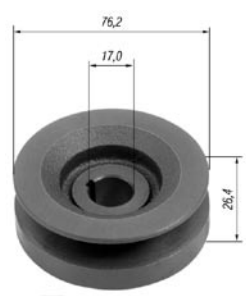

### 5308

NÚMERO DE CANAIS 1

**ORIGINAL**

**Remy:** 7320683

**ALTERNADOR/ALTERNATOR**

**APLICAÇÃO/APLICACIÓN/APPLICATION**

**General Motors:** Caminhão A14 C, C14 C c/ alternador Remy. Pick-up C10 6 cil. de 67 a 81 c/ alternador Remy.