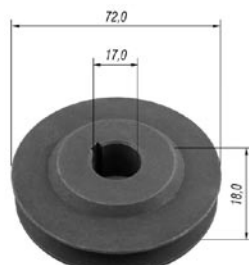

5369

NÚMERO DE CANAIS 1

ORIGINAL

Bosch: 9122080347

ALTERNADOR/ALTERNATOR

Bosch: 9120080163 - 9120080164 - 9120080185 - 9120080214

APLICAÇÃO/APLICACIÓN/APPLICATION

Ford: Escort. Verona CHT 45A.
Volkswagen: Gol. Voyage. Saveiro. Parati CHT 45A.