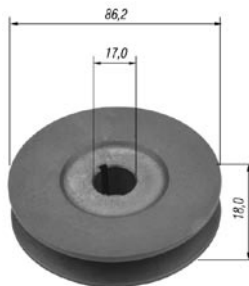

5370

NÚMERO DE CANAIS 1

ORIGINAL

Bosch: 9121450498

Cinap: 1137

ALTERNADOR/ALTERNATOR

Bosch: 9121450498

APLICAÇÃO/APLICACIÓN/APPLICATION

Mercedes Benz: Pol Alt MB 1417/2638/915 90A.