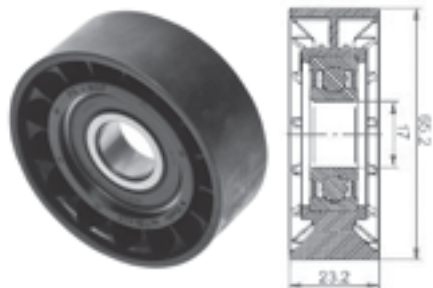

ORIGINAL/EQUIVALENTE

Cobra - LH176523CP	Nytron - 1143
Dayco - DYV615	Ranalle - R4445
Dayco - DYV640	SKF - VKM4806
Fiat - 46756937	Vetor - VT07061
Nytron - 1140	

APLICAÇÃO/APLICACIÓN/APPLICATION

Fox / CrossFox / SpaceFox / Polo 1.0 / 1.6 8V(EA111) c/ ACD e c/ DH

12764

• POLIA TENSIONADORA DA CORREIA DO ALTERNADOR | Polea tensora de la correa del alternador | Accessory drive belt tensioner