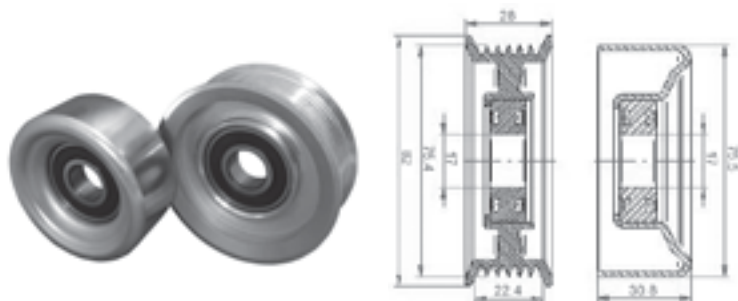

12824 · POLIA TENSIONADORA DA CORREIA DA DIREÇÃO HIDRÁULICA | Polea tensora de la correa direccion hidraulica | Accessory drive belt tensioner

ORIGINAL/EQUIVALENTE

Cobra - 9704	Vetor - VT08138
Dayco - DYV617	Volkswagen - 377145299
INA - Apl/Suit F559584	
Nytron - 1113	
Ranalle - R4119	

APLICAÇÃO/APLICACIÓN/APPLICATION

Gol / Parati / Santana 1.6 / 1.8 / 2.0 8v S/Acd 96 / ...