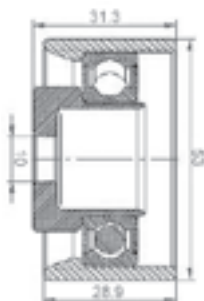

ORIGINAL/EQUIVALENTE

Cobra - 3590	Ranalle - R4450
Dayco - DYT244	SKF - VKM22174
Fiat - 60813590	Vetor - VT07050
Fiat - 7763644	
Nytron - 1136	

APLICAÇÃO/APLICACIÓN/APPLICATION

Marea 2.0 20v Turbo 99/07 , Marea 2.0 20v 99/01 , Marea 2.4 20v 2000/2007 , Stilo 2.4 20v 2002/2007

12857 · POLIA TENSIONADORA DA CORREIA DENTADA | Polea tensora de la correa dentada | Timing belt tensioner