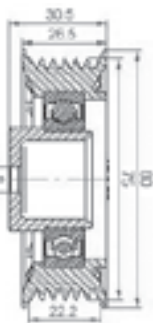

12765 · POLIA TENSIONADORA DA CORREIA DO ALTERNADOR | Polea tensora de la correa del alternador | Accessory drive belt tensioner

ORIGINAL/EQUIVALENTE

Cobra - LH088030	Nytron - 1223
Dayco - DYV750	Ranalle - R4392
General Motors - 90409238	SKF - VKM35002
General Motors - 93297272	Vetor - VT07090
INA - F1108112	

APLICAÇÃO/APLICACIÓN/APPLICATION

Celta 1.0 / 1.4 8v com Ar. Cond. 2001..., Corsa 1.0 / 1.4 / 1.6 8v com Ar. Cond. 1994 - 1999, Omega 3.0 1993/1994

12770 · POLIA TENSIONADORA DA CORREIA DENTADA | Polea tensora de la correa dentada | Timing belt tensioner