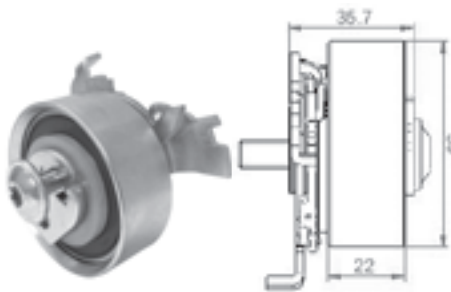

12971

• POLIA TENSIONADORA DA CORREIA DENTADA | Polea tensora de la correa dentada | Timing belt tensioner

ORIGINAL/EQUIVALENTE

Cobra - 6013LH	Fiat - 93304891	General Motors - 93304891
Fiat - 07083589	General Motors - 07083589	Nytron - 7723CP
Fiat - 09128516	General Motors - 09128516	Ranalle - R4308CP
Fiat - 09128656	General Motors - 09128656	SKF - VKM15216L
Fiat - 90530126	General Motors - 90530126	

APLICAÇÃO/APLICACIÓN/APPLICATION

Doblo 1.8 8V .../set 04, Idea 1.8 8v, Palio 1.8 8V / R.../set 04, Siena 1.8 8V / R.../set 04, Strada 1.8 8V / R.../set 04, Weekend 1.8 8V / R.../set 04

FORD

12764

• POLIA TENSIONADORA DA CORREIA DO ALTERNADOR | Polea tensora de la correa del alternador | Accessory drive belt tensioner