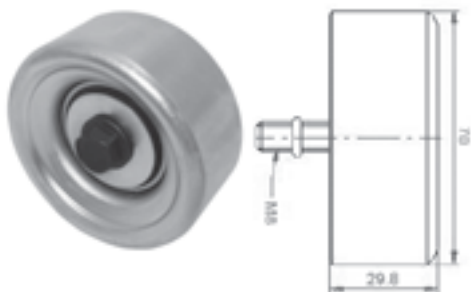

12825 · POLIA TENSIONADORA DA CORREIA DO ALTERNADOR | Polea tensora de la correa del alternador | Accessory drive belt tensioner

ORIGINAL/EQUIVALENTE

Agrale - 94073410074	Ford - BF9T10B300AA	Nissan - Datsun - 940703800024
Cobra - FE177026CP	Ford - 928F6A228AB	Nytron - 1129 CP
Cobra - FE177026PP	General Motors - 90500229	Ranalle - R4210
Dayco - DYV700	General Motors - 90502129	Troller - 940703410074
Fiat - 500344132	INA - F235784	Vetor - VT08036

APLICAÇÃO/APLICACIÓN/APPLICATION

Escort 1.8 16v Zetec 96 / 02 , F250 4.2 MWM Oct 00 / ...