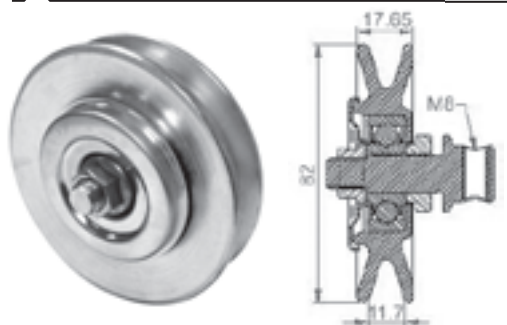

12970 · POLIA TENSIONADORA DA CORREIA DO ALTERNADOR | Polea tensora de la correa del alternador | Accessory drive belt tensioner

ORIGINAL/EQUIVALENTE

Cobra - 8835
Dayco - DYV860
Nytron - 2060
SKF - VKM4804
Toyota - 8844035030
Vetor - VT08145

APLICAÇÃO/APLICACIÓN/APPLICATION

Hilux 2.4, 2.8, 3.0 92/...

○ **TROLLER**

12777 · POLIA TENSIONADORA DA CORREIA DO ALTERNADOR | Polea tensora de la correa del alternador | Accessory drive belt tensioner