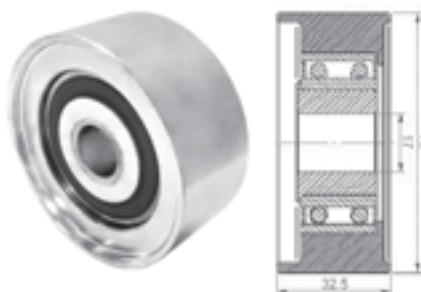

ORIGINAL/EQUIVALENTE

Cobra - 2990	Vetor - VTO8214
Nytron - 2063	
Toyota - 03541507082	
Toyota - 166200L020	
Toyota - 1662030031	

APLICAÇÃO/APLICACIÓN/APPLICATION

Hilux 2.8 / 3.0 2005 / ...Motor D4D