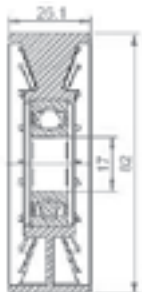

ORIGINAL/EQUIVALENTE

Dayco - DYV756
General Motors - 93214266
Nytron - NY1166
SKF - VKM60012A

APLICAÇÃO/APLICACIÓN/APPLICATION

Omega / Suprema 4.1 95/98 Silverado / Grand Blazer 4.1 97/99

12947 · POLIA TENSIONADORA DA CORREIA DO ALTERNADOR | Polea tensora de la correa del alternador | Accessory drive belt tensioner