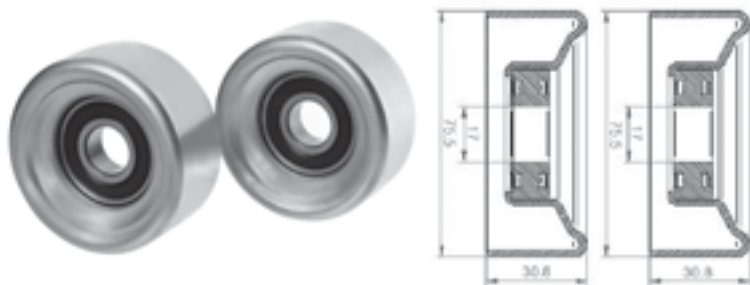

12822 · POLIA TENSIONADORA DA CORREIA DA DIREÇÃO HIDRÁULICA | Polea tensora de la correa direccion hidraulica | Accessory drive belt tensioner

ORIGINAL/EQUIVALENTE

Cobra - 9703	Vetor - VT08137
Dayco - DYV616	Volkswagen - 377260299
INA - Apl/Suit F559583	
Nytron - 1112	
Ranalle - R4118	

APLICAÇÃO/APLICACIÓN/APPLICATION

Santana / Gol / Parati 1.6 / 1.8 / 2.0 8v c/ACD 96/...