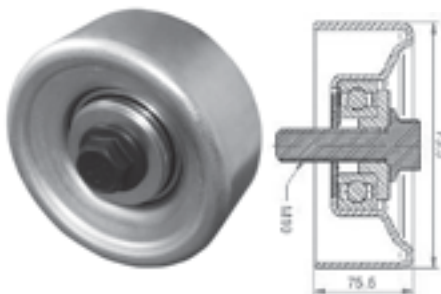

12829 · POLIA TENSIONADORA DA CORREIA DO ALTERNADOR | Polea tensora de la correa del alternador | Accessory drive belt tensioner

ORIGINAL/EQUIVALENTE

Cobra - 5103
Dayco - DYV722
Ford - BG5T10344A
Nytron - 1183
Vetor - VT08017

APLICAÇÃO/APLICACIÓN/APPLICATION

Ranger 3.0 Diesel Eletronico 05 / ...