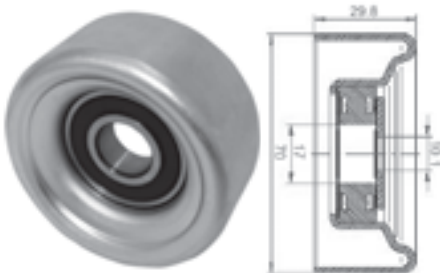

ORIGINAL/EQUIVALENTE

Cobra - 5229	Ford - 928F6A228AB	Nytron - 1129	Volkswagen - 036145276
Dayco - DYV700	General Motors - 90500229	Ranalle - R4210	
Fiat - 500344132	General Motors - 90502129	SKF - VKM60001A	
Fiat - 98448218	Nissan - Datsun - 940703800024	Vetor - VTO7031	
Ford - BF9T10B300AA	Nytron - 1114	Volkswagen - 032145299A	

APLICAÇÃO/APLICACIÓN/APPLICATION

Escort 1.8 16v Zetec 96 / 02, F250 4.2 MWM Oct 00 / ...

12808

• POLIA TENSIONADORA DA CORREIA DENTADA | Polea tensora de la correa dentada | Timing belt tensioner