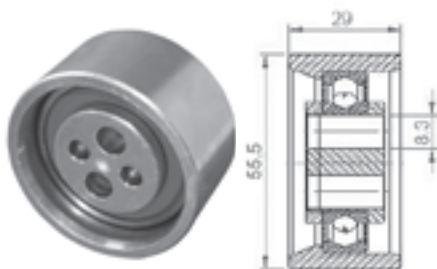

12760

• POLIA TENSIONADORA DA CORREIA DENTADA | Polea tensora de la correa dentada | Timing belt tensioner

ORIGINAL/EQUIVALENTE

Cobra - 6886	Nytron - 7741
Dayco - DYT231	Ranalle - R4426
Fiat - 46736886	SKF - VKM12299
INA - F11080608	Vetor - VT07062
INA - F1108062	

APLICAÇÃO/APLICACIÓN/APPLICATION

Idea 1.4 8v Fire Flex 05/09, Palio (novo) 1.0 8V/ 1.4 8V Fire Flex 07/08, Palio 1.0 8V Fire 01/08, Palio 1.3 8V Fire 03/08, Palio 1.4 8V Fire Flex 05/08, Punto 1.4 8V Fire 07/08, Siena 1.0 8V Fire 01/08, Siena 1.3 8V Fire 03/08, Siena 1.4 8V Fire Flex 05/08, Strada 1.3 8V Fire 03/08, Strada 1.4 8V Fire Flex 05/08, Uno / Fiorino 1.3 8V Fire 03/08, Uno 1.0 8V Fire 02/08, Weekend 1.3 8V Fire 03/08, Weekend 1.4 8V Fire Flex 05/08

12761

• POLIA TENSIONADORA DA CORREIA DA DIREÇÃO HIDRÁULICA | Polea tensora de la correa direccion hidraulica | Accessory drive belt tensioner