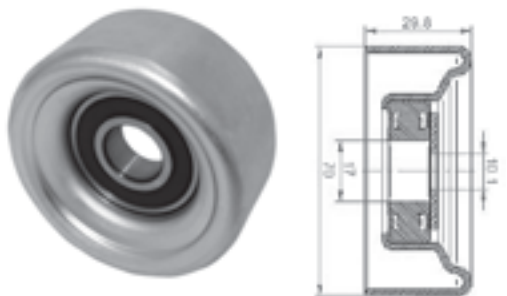

**12777** · POLIA TENSIONADORA DA CORREIA DO ALTERNADOR | Polea tensora de la correa del alternador | Accessory drive belt tensioner

**ORIGINAL/EQUIVALENTE**

Cobra - 5229	Ford - 928F6A228AB	Nytron - 1129	Volkswagen - 036145276
Dayco - DYV700	General Motors - 90500229	Ranalle - R4210	
Fiat - 500344132	General Motors - 90502129	SKF - VKM60001A	
Fiat - 98448218	Nissan - Datsun - 940703800024	Vetor - VT07031	
Ford - BF9T10B300AA	Nytron - 1114	Volkswagen - 032145299A	