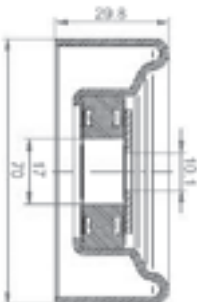

**12777**

• POLIA TENSIONADORA DA CORREIA DO ALTERNADOR | Polea tensora de la correa del alternador | Accessory drive belt tensioner

**ORIGINAL/EQUIVALENTE**

Cobra - 5229	Ford - 928F6A228AB	Nytron - 1129	Volkswagen - 036145276
Dayco - DYV700	General Motors - 90500229	Ranalle - R4210	
Fiat - 500344132	General Motors - 90502129	SKF - VKM60001A	
Fiat - 98448218	Nissan - Datsun - 940703800024	Vetor - VTO7031	
Ford - BF9T10B300AA	Nytron - 1114	Volkswagen - 032145299A	