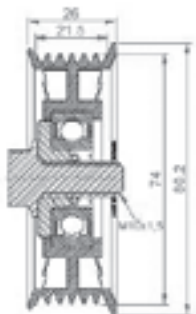

ORIGINAL/EQUIVALENTE

Dayco - DYV609
Nytron - 1229
Ranalle - R4101
Volkswagen - 0281452991
Volkswagen - 5X0145285

APLICAÇÃO/APLICACIÓN/APPLICATION

Gol Special 1.0 8v C/AC e DH 02/...