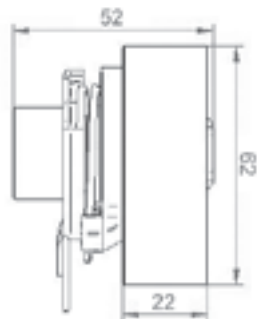

12772 · POLIA TENSIONADORA DA CORREIA DENTADA | Polea tensora de la correa dentada | Timing belt tensioner

ORIGINAL/EQUIVALENTE

Cobra - 6003LH	SKF - VKM11106L	Volkswagen - 030109243K
Dayco - DYT214	Vetor - VTO7078	
INA - F232489	Volkswagen - 030109243D	
Nytron - 7737	Volkswagen - 030109243F	
Ranalle - R4150	Volkswagen - 030109243J	

APLICAÇÃO/APLICACIÓN/APPLICATION

Gol - Parati 1.0 8v Motor AT 1996 - 2002

12773 · POLIA TENSIONADORA DA CORREIA DENTADA | Polea tensora de la correa dentada | Timing belt tensioner