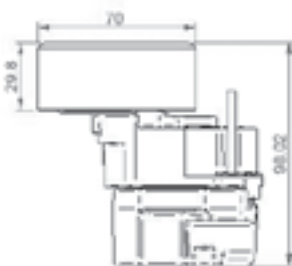

12928 · POLIA TENSIONADORA DA CORREIA DA DIREÇÃO HIDRÁULICA | Polea tensora de la correa direccion hidraulica | Accessory drive belt tensioner

ORIGINAL/EQUIVALENTE

Cobra - 5229	INA - F235784	Vetor - VT08048
Dayco - DYV770	Nytron - 7815	
General Motors - 90500229	Nytron - 7816	
General Motors - 90502129	Ranalle - R4320	
General Motors - 93375464	SKF - VKM35009L	

APLICAÇÃO/APLICACIÓN/APPLICATION

Astra 1.8/ 2.0 8V/ 16V c/ DH 99/... , Calibra 2.0 16V 94/95 , Celta/Corsa 1.0/1.4/1.6 c/ACD 94/... , Omega 2.2 8V 92/98 , Vectra 2.0/ 2.2 (alt. 120A) 97/03 , Zafira 2.0 8v 01/...

12929 · POLIA TENSIONADORA DA CORREIA DO ALTERNADOR | Polea tensora de la correa del alternador | Accessory drive belt tensioner