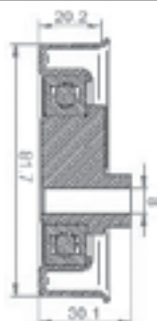

ORIGINAL/EQUIVALENTE

Cobra - 8180	Nytron - 7783
Dayco - DYT306	Ranalle - R4306
General Motors - 08966821	SKF - VKM60004A
General Motors - 09275148	Vetor - VT06821
INA - F448182	

APLICAÇÃO/APLICACIÓN/APPLICATION

Chevette / Marajó / Chevy 1.0 8V / 1.4 8V / 1.6 8V 73 / 94

12856

• POLIA TENSIONADORA DA CORREIA DENTADA | Polea tensora de la correa dentada | Timing belt tensioner