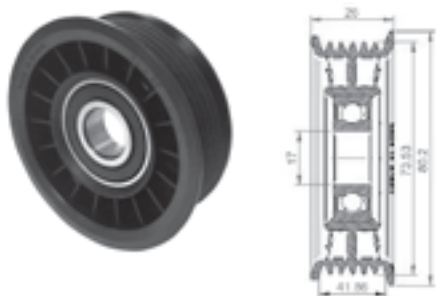

ORIGINAL/EQUIVALENTE

Cobra - LH177626	SKF - VKM4835
Dayco - DYV704	Vetor - VT07002
INA - F219949	
Nytron - 1222	
Ranalle - R4285	

APLICAÇÃO/APLICACIÓN/APPLICATION

T4 2.8 TD 4 Cil. MWM Sprint s/AC 01/05

○ VW

12762

• POLIA TENSIONADORA DA CORREIA DO ALTERNADOR | Polea tensora de la correa del alternador | Accessory drive belt tensioner