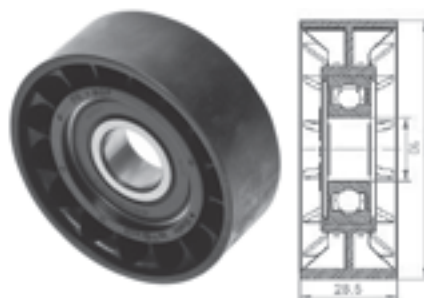

ORIGINAL/EQUIVALENTE

Cobra - FE177026	Ford - 95WF19A216AC	Nytron - 1163	Volkswagen - 030145299C
Dayco - DYV610	Ford - 96BF6A228AB	Nytron - 1165	Volkswagen - 030145299F
Dayco - DYV646	General Motors - 90412884	Ranalle - R4200	
Dayco - DYV754	INA - F23578601	SKF - VKM4839	
Fiat - 46537101	Nytron - 1160	Vetor - VT07080N	

APLICAÇÃO/APLICACIÓN/APPLICATION

Fox 1.0, 1.6 8v Sem Ar Cond. 2003..., Polo e Golf 1.6 8v (EA111) 2002...