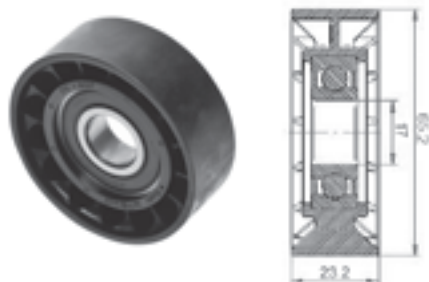

ORIGINAL/EQUIVALENTE

Cobra - LH176523CP	Nytron - 1143
Dayco - DYV615	Ranalle - R4445
Dayco - DYV640	SKF - VKM4806
Fiat - 46756937	Vetor - VT07061
Nytron - 1140	

APLICAÇÃO/APLICACIÓN/APPLICATION

Doblò / Fiorino / Idea / Palio/ Punto / Siena / Strada / Uno / 1.0 / 1.3 8V e 16V/ 1.4 8V Fire 02/...

12763

• POLIA TENSIONADORA DA CORREIA DO ALTERNADOR | Polea tensora de la correa del alternador | Accessory drive belt tensioner