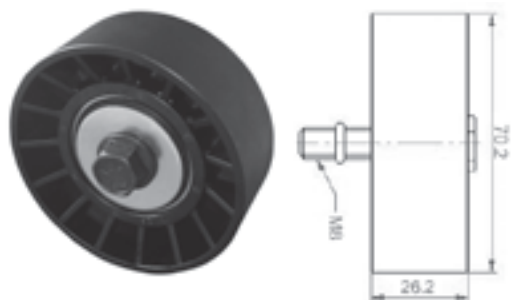

12832 · POLIA TENSIONADORA DA CORREIA DO ALTERNADOR | Polea tensora de la correa del alternador | Accessory drive belt tensioner

ORIGINAL/EQUIVALENTE

Cobra - LH177026	INA - F23578601	Vetor - VT08037
Cobra - LH177026CP	Nytron - 1160CP	Volkswagen - 030145299C
Dayco - DYV610	Ranalle - R4200	Volkswagen - 030145299F
Ford - 95WF19A216AC	Seat - 030145299C	
Ford - 96BF6A228AB	Seat - 030145299F	

APLICAÇÃO/APLICACIÓN/APPLICATION

Fox 1.0 / 1.6 8v S/ Acd 03/... , Polo / Golf 1.6 (EA 111) 02/...