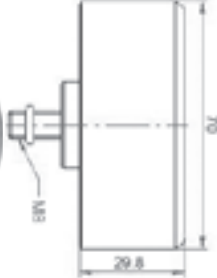

ORIGINAL/EQUIVALENTE

Cobra - FE177026PP	Ranalle - R4288
Dayco - DYV705	Troller - 940703800024
Ford - BF9T19A216BA	Vetor - VT07001
Nissan - Datsun - 940703800024	
Nytron - 1128	

APLICAÇÃO/APLICACIÓN/APPLICATION

Frontier / X-Terra 2.8 TD - 4 cils. MWM Sprint C/ Acd 02 / ...

12899 · POLIA TENSIONADORA DA CORREIA DO ALTERNADOR | Polea tensora de la correa del alternador | Accessory drive belt tensioner