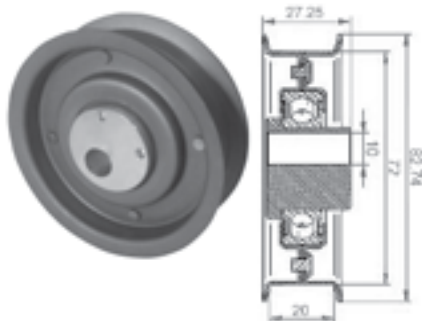

ORIGINAL/EQUIVALENTE

Cobra - 2610	Ford - 026109243E	INA - F2176682C	Seat - 026109243C	Vetor - VT09243PG	Volkswagen - 026109243F
Dayco - DYT206	Ford - 026109243F	Nytron - 7782	Seat - 026109243E	Volkswagen - 026109243	Volkswagen - 026109243G
Ford - 026109243	Ford - 026109243G	Ranalle - R4140	Seat - 026109243F	Volkswagen - 026109243A	Volkswagen - 026109243L
Ford - 026109243A	Ford - 026109243L	Seat - 026109243	Seat - 026109243G	Volkswagen - 026109243C	
Ford - 026109243C	INA - F21766805	Seat - 026109243A	Seat - 026109243L	Volkswagen - 026109243E	

APLICAÇÃO/APLICACIÓN/APPLICATION

Del Rey, Pampa, Scala 1.8 8v AP 90 / 97, Escort 1.6 / 1.8 / XR3 2.0 8v AP 90 / 96, Verona 1.8 8v AP 90 / 96
Versailles, Royale 1.8 / 2.0 8v AP 91 / 96

12816

• POLIA TENSIONADORA DA CORREIA DO ALTERNADOR | Polea tensora de la correa del alternador | Accessory drive belt tensioner