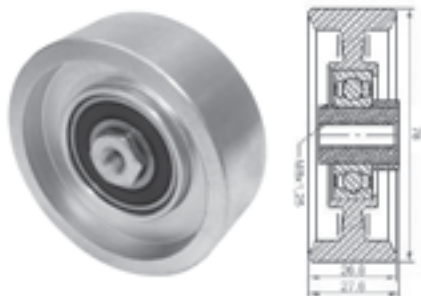

12865 · POLIA TENSIONADORA DA CORREIA DO ALTERNADOR | Polea tensora de la correa del alternador | Accessory drive belt tensioner

ORIGINAL/EQUIVALENTE

Cobra - LH077826	Seat - 028145278 A/E
Dayco - DYV605	SKF - VKM31004
INA - F2147976	Vetor - VTO8108
Nytron - 1173	Volkswagen - 028145278 A/E
Ranalle - R4144	

APLICAÇÃO/APLICACIÓN/APPLICATION

Cordoba 1.8 8V 98 / 99, Ibiza 1.8 8V 98 / 99