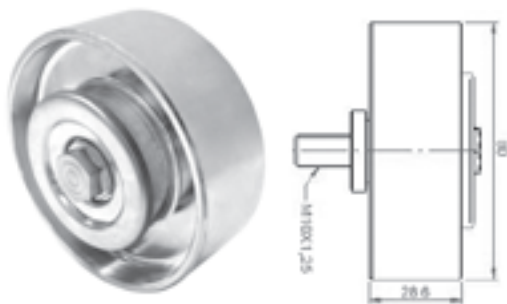

12944 · POLIA TENSIONADORA DA CORREIA DO ALTERNADOR | Polea tensora de la correa del alternador | Accessory drive belt tensioner

ORIGINAL/EQUIVALENTE

Nytron - 2062
Toyota - 884400K0170

APLICAÇÃO/APLICACIÓN/APPLICATION

Hilux 2.8 / 3.0 2005/... Motor D-4D