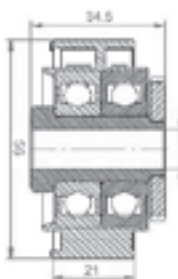

ORIGINAL/EQUIVALENTE

Cobra - 6224	Vetor - VT08098
Dayco - DYV802	
Nytron - 1154	
Renault - 8200136224	
SKF - VKM4808	

APLICAÇÃO/APLICACIÓN/APPLICATION

Clio 1.0 8v/16v 2000..., Kangoo 1.0 16v 2000..., Twingo 1.0, 8v e 16v e 1.2 8v com Ar. Cond. 1993...