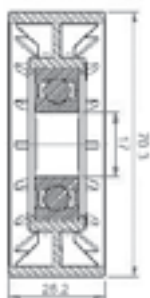

ORIGINAL/EQUIVALENTE

Audi - 06A903315D	INA - F226239	Seat - 06A903315D
Audi - 06A903315E	INA - F2262392300	Seat - 06A903315E
Cobra - LH177024	INA - F565358	Vetor - VT07030
Dayco - DYV776	Nytron - 1161	Volkswagen - 06A903315D
General Motors - 90530764	Ranalle - R4116	Volkswagen - 06A903315E

APLICAÇÃO/APLICACIÓN/APPLICATION

A3 1.6 / 1.8 20V / 1.8 20V Turbo 1999 / 2000