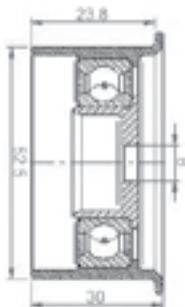

ORIGINAL/EQUIVALENTE

Cobra - 1782	INA - F224964
Dayco - DYT308	Nytron - 2041
General Motors - 09128738	Ranalle - R4354
General Motors - 90411782	SKF - VKM25212H
INA - F2181085	Vetor - VT07098

APLICAÇÃO/APLICACIÓN/APPLICATION

Vectra 2.0 16V 96 / 98 , Vectra 2.2 16V 98 / 05 , Vectra/Calibra 2.0 16v / 1.8 8v 1994 / 1996

12860

• POLIA TENSIONADORA DA CORREIA DENTADA | Polea tensora de la correa dentada | Timing belt tensioner