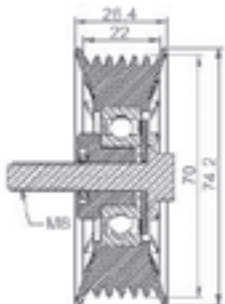

**12893** · POLIA TENSIONADORA DA CORREIA DO ALTERNADOR | Polea tensora de la correa del alternador | Accessory drive belt tensioner

**ORIGINAL/EQUIVALENTE**

Cobra - LH177425CP	Ford - 97BB6A228AG
Ford - F77Z6B209AGAA	General Motors - 10329670
Ford - XS6E19A216CB	General Motors - 12456152
Ford - XS6E19A216CC	Nytron - 1225CP
Ford - 1S7Q 6A228AE	Vetor - VT07055