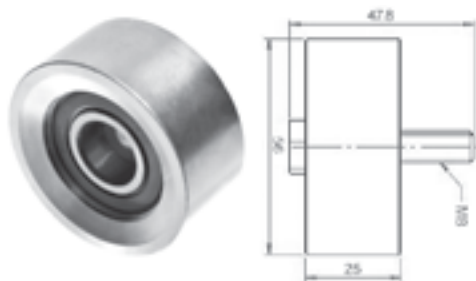

ORIGINAL/EQUIVALENTE

Cobra - 9330	General Motors - 93302612	Vetor - VT08058
Dayco - DYV751	General Motors - 94700296	
Fiat - 93302612	Nytron - 7795	
Fiat - 94700296	Ranalle - R4390	
Gates - 36128	SKF - VKM 4753	

APLICAÇÃO/APLICACIÓN/APPLICATION

Stilo / Punto / Idea 1.8 8V / 16V 03/...

12762

• POLIA TENSIONADORA DA CORREIA DO ALTERNADOR | Polea tensora de la correa del alternador | Accessory drive belt tensioner