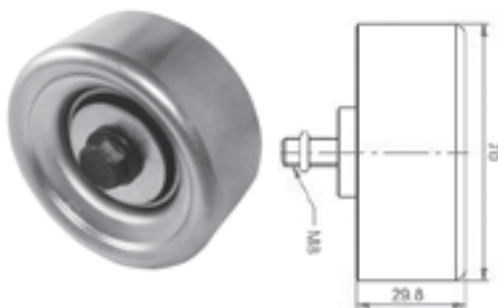

12826

• POLIA TENSIONADORA DA CORREIA DO ALTERNADOR | Polea tensora de la correa del alternador | Accessory drive belt tensioner

ORIGINAL/EQUIVALENTE

Cobra - FE177026PP	Ranalle - R4288
Dayco - DYV705	Troller - 940703800024
Ford - BF9T19A216BA	Vetor - VT07001
Nissan - Datsun - 940703800024	
Nytron - 1128	

APLICAÇÃO/APLICACIÓN/APPLICATION

T4 2.8 TD - 4 cils. MWM Sprint C/ Acd jan 01 / 05

12899

• POLIA TENSIONADORA DA CORREIA DO ALTERNADOR | Polea tensora de la correa del alternador | Accessory drive belt tensioner