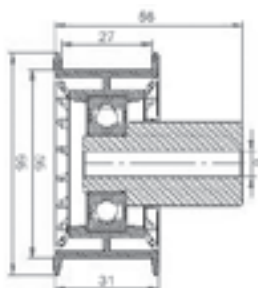

**ORIGINAL/EQUIVALENTE**

Cobra - 2180	SKF - VKM21122H
Dayco - DYT204	Vetor - VT07089
INA - F227244	Volkswagen - 036109244
Nytron - 2092	
Ranalle - R4145	

**APLICAÇÃO/APLICACIÓN/APPLICATION**

Ibiza 1.0 16v 01 / 03