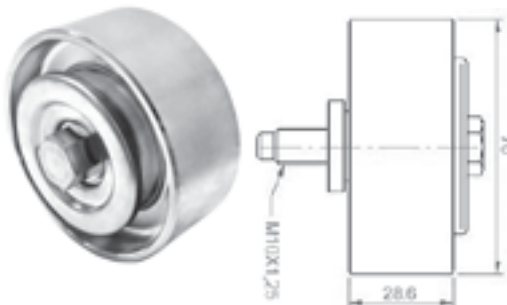

12945 · POLIA TENSIONADORA DA CORREIA DO ALTERNADOR | Polea tensora de la correa del alternador | Accessory drive belt tensioner

ORIGINAL/EQUIVALENTE

Nytron - 2061
Toyota - 884400K040
Vetor - VT08194

APLICAÇÃO/APLICACIÓN/APPLICATION

Hilux 2.8 / 3.0 2005 / ... Motor D4D