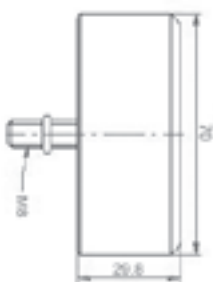

ORIGINAL/EQUIVALENTE

Agrale - 94073410074	Ford - BF9T10B300AA	Nissan - Datsun - 940703800024
Cobra - FE177026CP	Ford - 928F6A228AB	Nytron - 1129 CP
Cobra - FE177026PP	General Motors - 90500229	Ranalle - R4210
Dayco - DYV700	General Motors - 90502129	Troller - 940703410074
Fiat - 500344132	INA - F235784	Vetor - VTO8036

APLICAÇÃO/APLICACIÓN/APPLICATION

Volare 2.8 TD 4cil MWM Sprint .../03

12899

• POLIA TENSIONADORA DA CORREIA DO ALTERNADOR | Polea tensora de la correa del alternador | Accessory drive belt tensioner