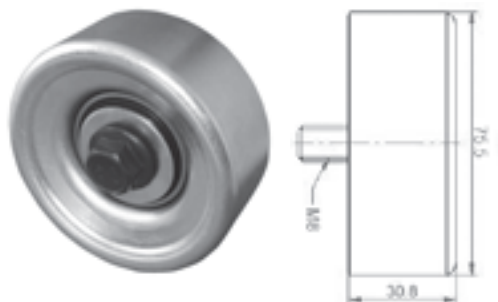

12831 · POLIA TENSIONADORA DA CORREIA DO ALTERNADOR | Polea tensora de la correa del alternador | Accessory drive belt tensioner

ORIGINAL/EQUIVALENTE

Cobra - FE177626CP	Vetor - VT08009
Dayco - DYV607	Volkswagen - 032145276
Nytron - 1125	
Ranalle - R4113	
SKF - VKM11107	

APLICAÇÃO/APLICACIÓN/APPLICATION

Fox / SpaceFox 1.0 / 1.6 8V 03 / ... , Polo 1.0 16V (EA111) 01