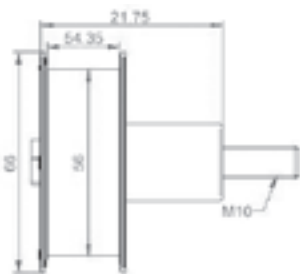

ORIGINAL/EQUIVALENTE

Dayco - DYT203	Vetor - VT07076
INA - F23121901	Volkswagen - 036109244C
Nytron - 2053	Volkswagen - 036109244D
Ranalle - R4148	Volkswagen - 036109244J
SKF - VKM21120H	

APLICAÇÃO/APLICACIÓN/APPLICATION

Gol / Parati Power 1.0 16v 2002 / 2005, Polo 1.0 16v 2003

12906 • POLIA TENSIONADORA DA CORREIA DO ALTERNADOR | Polea tensora de la correa del alternador | Accessory drive belt tensioner