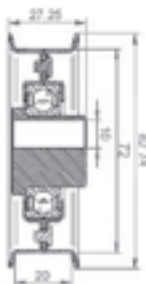

ORIGINAL/EQUIVALENTE

Cobra - 2610	Ford - 026109243E	INA - F2176682C	Seat - 026109243C	Vetor - VT09243PG	Volkswagen - 026109243F
Dayco - DYT206	Ford - 026109243F	Nytron - 7782	Seat - 026109243E	Volkswagen - 026109243	Volkswagen - 026109243G
Ford - 026109243	Ford - 026109243G	Ranalle - R4140	Seat - 026109243F	Volkswagen - 026109243A	Volkswagen - 026109243L
Ford - 026109243A	Ford - 026109243L	Seat - 026109243	Seat - 026109243G	Volkswagen - 026109243C	
Ford - 026109243C	INA - F21766805	Seat - 026109243A	Seat - 026109243L	Volkswagen - 026109243E	

APLICAÇÃO/APLICACIÓN/APPLICATION

Apollo 1.8 8v AP 90 / 93, Gol, Parati, Saveiro, Voyage 1.6 / 1.8 / 2.0 8v AP 84 / ..., Golf 1.8 / 2.0 8v AP 91 / 94, logus, Pointer 1.6 / 1.8 / 2.0 8v AP 93 / 97, Passat, Variant (Alemão) 1.8 8v AP 93 / 97, Passat 1.5 / 1.6 / 1.8 8v AP 74 / 89, Polo Classic 1.8 8v AP 97 / 00, Santana, Quantum 1.8 / 2.0 8v AP 84 / 06