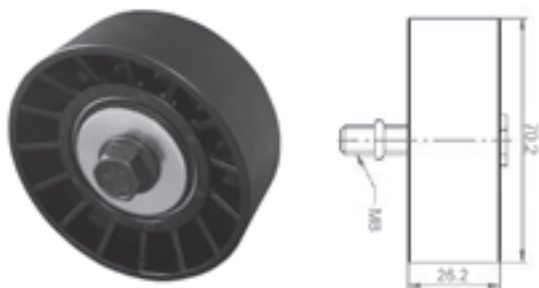

**APLICAÇÃO/APLICACIÓN/APPLICATION**

Ibiza 1.0 16v 01 / 03

**12832** · POLIA TENSIONADORA DA CORREIA DO ALTERNADOR | Polea tensora de la correa del alternador | Accessory drive belt tensioner

**ORIGINAL/EQUIVALENTE**