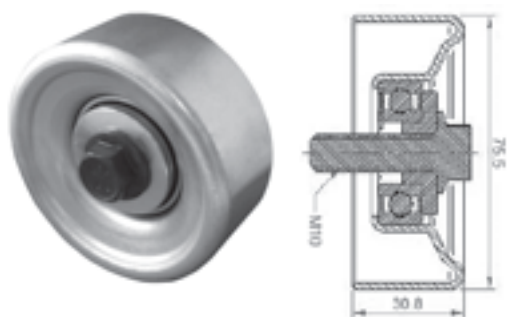

12828 · POLIA TENSIONADORA DA CORREIA DO ALTERNADOR | Polea tensora de la correa del alternador | Accessory drive belt tensioner

ORIGINAL/EQUIVALENTE

Cobra - FE177631	Vetor - VT08002
Dayco - DYV617	Volkswagen - 068145299RS
General Motors - 932528289	Volkswagen - 377145299B
Nytron - 1111CP	
Ranalle - R4117	

APLICAÇÃO/APLICACIÓN/APPLICATION

Gol / Parati / Santana 1.6 / 1.8 / 2.0 8V s/ ACD 96 / ...