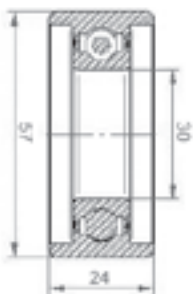

ORIGINAL/EQUIVALENTE

Cobra - 3632	INA - F113181
Dayco - DYT233	Nytron - 7732
Fiat - 5619217	Ranalle - R4420
Fiat - 5972277	SKF - VKM12200H
Fiat - 71740977	Vetor - VT07070

APLICAÇÃO/APLICACIÓN/APPLICATION

Oggi CSS 1.5 8v (Fiasa Brasileiro) 96/..., Palio - Siena - Weekend - Strada 1.4 8v 83/84, Palio - Siena - Weekend - Strada 1.5 8v 1996-2000, Palio - Siena - Weekend 1.0 8v 1996-2000, Spazio - Pick up City - Panorama 1.4 8v 1983/84, Tipo 1.6 8v 1993-1997, Uno - Fiorino - Premio - Elba 1.6, 1.6R 8v 1990 - 1997, Uno - Fiorino 1.0 8v 1996 - 2001, Uno Turbo 1.4 8v 1994 - 1996