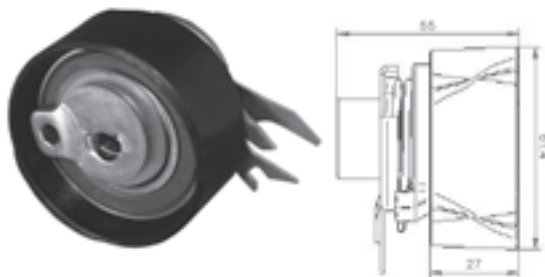

12821 · POLIA TENSIONADORA DA CORREIA DENTADA | Polea tensora de la correa dentada | Timing belt tensioner

ORIGINAL/EQUIVALENTE

Cobra - 6005LHX	SKF - VKM60003L
Dayco - DYT200	Vetor - VTO7079
INA - F551221	Volkswagen - 036109243D
Nytron - 7743	Volkswagen - 036109243G
Ranalle - R4155	Volkswagen - 036109243J

APLICAÇÃO/APLICACIÓN/APPLICATION

Ibiza 1.0 16v 01 / 03