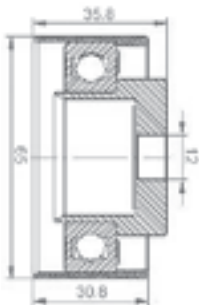

ORIGINAL/EQUIVALENTE

Cobra - 4655	Nytron - 2054
Dayco - DYT242	Ranalle - R4455
Fiat - 46400054	SKF - VKM22242A
Fiat - 46554826	Vetor - VT07088
INA - F1106283	

APLICAÇÃO/APLICACIÓN/APPLICATION

Brava 1.6 16v 1999/... , Doblo 1.6 16v 2002/... , Marea 1.6 16v 2006/2007 , Palio/Weekend/Siena 1.6 16v 1996/2003 , Strada 1.6 16v 1996/2003

12825

• POLIA TENSIONADORA DA CORREIA DO ALTERNADOR | Polea tensora de la correa del alternador | Accessory drive belt tensioner