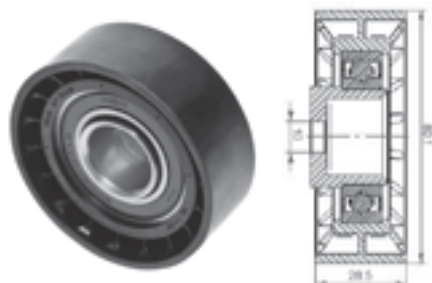

ORIGINAL/EQUIVALENTE

Cobra - LH108028	Ranalle - R4444
Dayco - DYV641	SKF - VKM32005H
Fiat - 46440604	Vetor - VT07085
INA - F110672300	
Nytron - 1144	

APLICAÇÃO/APLICACIÓN/APPLICATION

Palio - Siena - Strada 1.0, 1.5 8v Sem Ar cond. set99/...

12764

• POLIA TENSIONADORA DA CORREIA DO ALTERNADOR | Polea tensora de la correa del alternador | Accessory drive belt tensioner