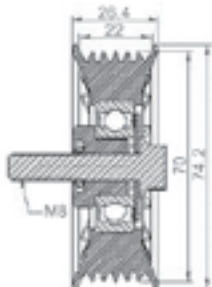

ORIGINAL/EQUIVALENTE

Cobra - LH177425CP	Ford - 97BB6A228AG
Ford - F77Z6B209AGAA	General Motors - 10329670
Ford - XS6E19A216CB	General Motors - 12456152
Ford - XS6E19A216CC	Nytron - 1225CP
Ford - 157Q 6A228AE	Vetor - VT07055

APLICAÇÃO/APLICACIÓN/APPLICATION

Ecosport 2003 / ... (Duratec HE 2.0); , Explorer 1994 / 1997, Focus 2000 / ... (Zetec 1.8/2.0 16V), Ka / Fiesta / Courier 1999 / ... (todos Zetec Rocam com AC e sem DH); , Mondeo 1998 / 2001 (Zetec-E 2.0 8V, Mondeo 2001 / ... , Ranger 1994 / 2001 (OHV V6 4.0)

12897 · POLIA TENSIONADORA DA CORREIA DO ALTERNADOR | Polea tensora de la correa del alternador | Accessory drive belt tensioner