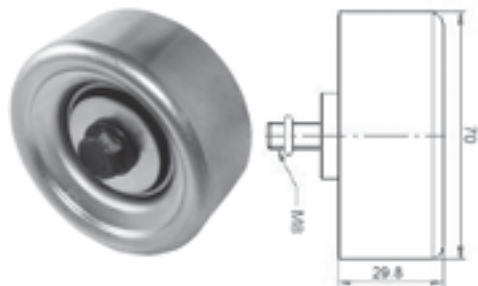

12826 · POLIA TENSIONADORA DA CORREIA DO ALTERNADOR | Polea tensora de la correa del alternador | Accessory drive belt tensioner

ORIGINAL/EQUIVALENTE

Cobra - FE177026PP	Ranalle - R4288
Dayco - DYV705	Troller - 940703800024
Ford - BF9T19A216BA	Vetor - VT07001
Nissan - Datsun - 940703800024	
Nytron - 1128	

APLICAÇÃO/APLICACIÓN/APPLICATION

F250 4.2 MWM C/ Acd nov 00/...