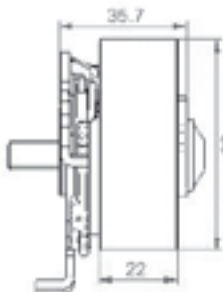

ORIGINAL/EQUIVALENTE

Cobra - 6013LH	Fiat - 93304891	General Motors - 93304891
Fiat - 07083589	General Motors - 07083589	Nytron - 7723CP
Fiat - 09128516	General Motors - 09128516	Ranalle - R4308CP
Fiat - 09128656	General Motors - 09128656	SKF - VKM15216L
Fiat - 90530126	General Motors - 90530126	

APLICAÇÃO/APLICACIÓN/APPLICATION

Corsa (novo) 1.8 8V gas. 02 / 04 , Meriva 1.8 8v / 16v gas. 2001 / 2004