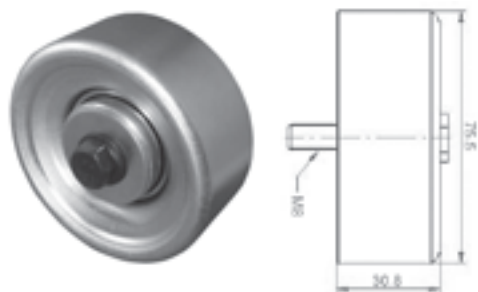

**ORIGINAL/EQUIVALENTE**

Cobra - 5103
Dayco - DYV722
Ford - BG5T10344A
Nytron - 1183
Vetor - VT08017

**APLICAÇÃO/APLICACIÓN/APPLICATION**

Ranger 3.0 Diesel Eletronico 05 / ...

**12830** · POLIA TENSIONADORA DA CORREIA DO ALTERNADOR | Polea tensora de la correa del alternador | Accessory drive belt tensioner