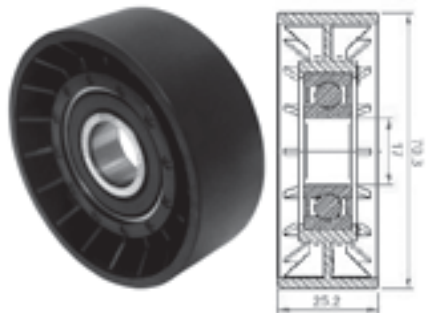

12906 · POLIA TENSIONADORA DA CORREIA DO ALTERNADOR | Polea tensora de la correa del alternador | Accessory drive belt tensioner

ORIGINAL/EQUIVALENTE

Audi - 06A903315D	INA - F226239	Seat - 06A903315D
Audi - 06A903315E	INA - F2262392300	Seat - 06A903315E
Cobra - LH177024	INA - F565358	Vetor - VTO7030
Dayco - DYV776	Nytron - 1161	Volkswagen - 06A903315D
General Motors - 90530764	Ranalle - R4116	Volkswagen - 06A903315E

APLICAÇÃO/APLICACIÓN/APPLICATION

Cordoba / Ibiza 1.8 8V 1999 / ...

TOYOTA

12933 · POLIA TENSIONADORA DA CORREIA DO ALTERNADOR | Polea tensora de la correa del alternador | Accessory drive belt tensioner