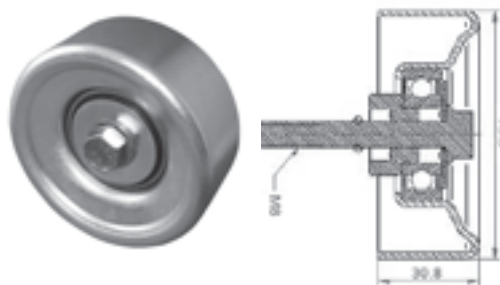

12827 · POLIA TENSIONADORA DA CORREIA DO ALTERNADOR | Polea tensora de la correa del alternador | Accessory drive belt tensioner

ORIGINAL/EQUIVALENTE

Cobra - 1776	Vetor - VT08012
Dayco - DYV714	
Ford - 1S7Q19A216AB	
Ford - 1S7Q19A216AC	
Nytron - 1179	

APLICAÇÃO/APLICACIÓN/APPLICATION

Ecosport / Focus / 2.0 16v Duratec c/ Acd 03 / ...