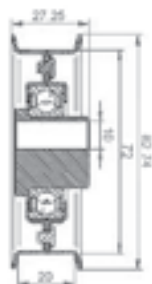

ORIGINAL/EQUIVALENTE

Cobra - 2610	Ford - 026109243E	INA - F2176682C	Seat - 026109243C	Vetor - VT09243PG	Volkswagen - 026109243F
Dayco - DYT206	Ford - 026109243F	Nytron - 7782	Seat - 026109243E	Volkswagen - 026109243	Volkswagen - 026109243G
Ford - 026109243	Ford - 026109243G	Ranalle - R4140	Seat - 026109243F	Volkswagen - 026109243A	Volkswagen - 026109243L
Ford - 026109243A	Ford - 026109243L	Seat - 026109243	Seat - 026109243G	Volkswagen - 026109243C	
Ford - 026109243C	INA - F21766805	Seat - 026109243A	Seat - 026109243L	Volkswagen - 026109243E	

APLICAÇÃO/APLICACIÓN/APPLICATION

Cordoba 1.8 8v 94 / 99 , Ibiza 1.8 8v 95 / 99 , Inca 1.6 8v 99 / 02

12810 · POLIA TENSIONADORA DA CORREIA DENTADA | Polea tensora de la correa dentada | Timing belt tensioner