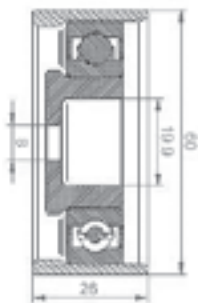

12849 · POLIA TENSIONADORA DA CORREIA DO ALTERNADOR | Polea tensora de la correa del alternador | Accessory drive belt tensioner

ORIGINAL/EQUIVALENTE

Cobra - 8218	SKF - VKM4787
Dayco - DYV647	Vetor - VTO8008
Fiat - 98448218	
Nyton - 1234	
Ranalle - R4417	

APLICAÇÃO/APLICACIÓN/APPLICATION

Daily 2.8 D/ TD 91/...

○ **KIA**

12918 · POLIA TENSIONADORA DA CORREIA DO ALTERNADOR | Polea tensora de la correa del alternador | Accessory drive belt tensioner