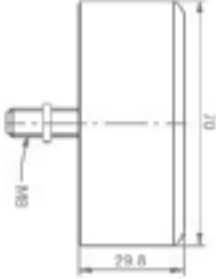

ORIGINAL/EQUIVALENTE

Agrale - 94073410074	Ford - BF9T10B300AA	Nissan - Datsun - 940703800024
Cobra - FE177026CP	Ford - 928F6A228AB	Nytron - 1129 CP
Cobra - FE177026PP	General Motors - 90500229	Ranalle - R4210
Dayco - DYV700	General Motors - 90502129	Troller - 940703410074
Fiat - 500344132	INA - F235784	Vetor - VT08036

APLICAÇÃO/APLICACIÓN/APPLICATION

Frontier / X-terra 2.8 TD 4cil MWM Sprint 02/08

12826 · POLIA TENSIONADORA DA CORREIA DO ALTERNADOR | Polea tensora de la correa del alternador | Accessory drive belt tensioner