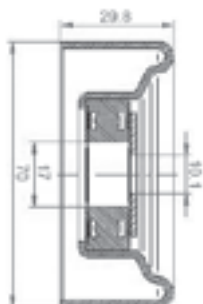

ORIGINAL/EQUIVALENTE

Cobra - 5229	Ford - 928F6A228AB	Nytron - 1129	Volkswagen - 036145276
Dayco - DYV700	General Motors - 90500229	Ranalle - R4210	
Fiat - 500344132	General Motors - 90502129	SKF - VKM60001A	
Fiat - 98448218	Nissan - Datsun - 940703800024	Vetor - VT07031	
Ford - BF9T10B300AA	Nytron - 1114	Volkswagen - 032145299A	

APLICAÇÃO/APLICACIÓN/APPLICATION

Astra/Calibra 2.0 16v Todos, Omega 2.2 8v 95/00