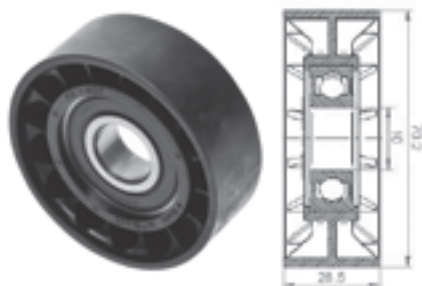

ORIGINAL/EQUIVALENTE

Cobra - FE177026	Ford - 95WF19A216AC	Nytron - 1163	Volkswagen - 030145299C
Dayco - DYV610	Ford - 96BF6A228AB	Nytron - 1165	Volkswagen - 030145299F
Dayco - DYV646	General Motors - 90412884	Ranalle - R4200	
Dayco - DYV754	INA - F23578601	SKF - VKM4839	
Fiat - 46537101	Nytron - 1160	Vetor - VTO7080N	

APLICAÇÃO/APLICACIÓN/APPLICATION

Courier/ Fiesta 1.0, 1.3 8v Endura com Dir. Hidr. 1994 - 1999, Escort 1.8 16V Zetec 96/02, Ka 1.0 8v Endura com Ar Cond. 1997 - 1999

12777

• POLIA TENSIONADORA DA CORREIA DO ALTERNADOR | Polea tensora de la correa del alternador | Accessory drive belt tensioner