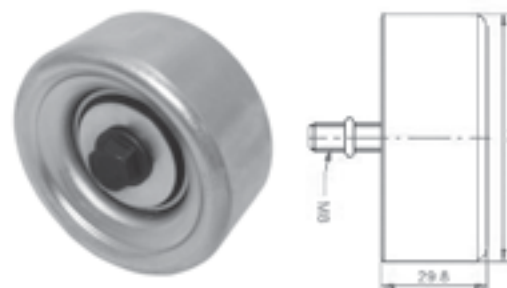

ORIGINAL/EQUIVALENTE

Agrale - 94073410074	Ford - BF9T10B300AA	Nissan - Datsun - 940703800024
Cobra - FE177026CP	Ford - 928F6A228AB	Nytron - 1129 CP
Cobra - FE177026PP	General Motors - 90500229	Ranalle - R4210
Dayco - DYV700	General Motors - 90502129	Troller - 940703410074
Fiat - 500344132	INA - F235784	Vetor - VT08036

APLICAÇÃO/APLICACIÓN/APPLICATION

T4 2.8 TD 4cil MWM Sprint 01/05