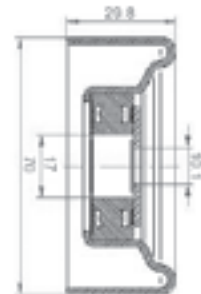

12777 · POLIA TENSIONADORA DA CORREIA DO ALTERNADOR | Polea tensora de la correa del alternador | Accessory drive belt tensioner

ORIGINAL/EQUIVALENTE

Cobra - 5229	Ford - 928F6A228AB	Nytron - 1129	Volkswagen - 036145276
Dayco - DYV700	General Motors - 90500229	Ranalle - R4210	
Fiat - 500344132	General Motors - 90502129	SKF - VKM60001A	
Fiat - 98448218	Nissan - Datsun - 940703800024	Vetor - VTO7031	
Ford - BF9T10B300AA	Nytron - 1114	Volkswagen - 032145299A	

APLICAÇÃO/APLICACIÓN/APPLICATION

Gol, Parati AT 1.0 8V / 16V / 16V Turbo com ACd e DH, Golf 1.6 EA 111 com Acd

12778 · POLIA TENSIONADORA DA CORREIA DO ALTERNADOR | Polea tensora de la correa del alternador | Accessory drive belt tensioner