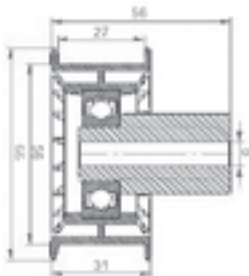

12810 · POLIA TENSIONADORA DA CORREIA DENTADA | Polea tensora de la correa dentada | Timing belt tensioner

ORIGINAL/EQUIVALENTE

Cobra - 2180	SKF - VKM21122H
Dayco - DYT204	Vetor - VTO7089
INA - F227244	Volkswagen - 036109244
Nytron - 2092	
Ranalle - R4145	

APLICAÇÃO/APLICACIÓN/APPLICATION

Gol, Parati 1.0 16v AT / 1.0 16v AT Turbo 97 / 01, Polo 1.0 16v 01 / 01