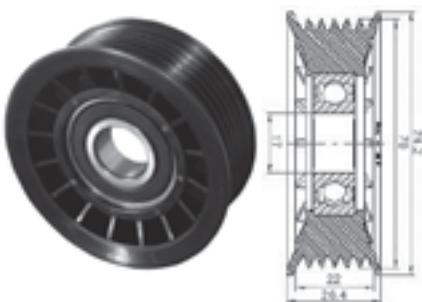

ORIGINAL/EQUIVALENTE

Cobra - 5228	Ford - 97BB6A228AG	Nytron - 1225
Dayco - DYV727	General Motors - 10329670	Ranalle - R4394
Ford - F77Z6B209AA	General Motors - 12456152	SKF - VKM4793
Ford - XS6E19A216CB	General Motors - 12561094	Vetor - VTO7015
Ford - 1S7Q6A228AC	General Motors - 12580296	

APLICAÇÃO/APLICACIÓN/APPLICATION

EcoSport 2.0 16v Duratec 03 / ..., Focus 1.8 / 2.0 16v Zetec Ago00 / ..., Ka, Fiesta, Courier 1.0 / 1.6 Zetec Rocan C/ACd S/DH 99 / ..., Mondeo 2.0 16v Zetec Jun98 / ..., Ranger, Explorer 4.0 V6 94 / 01