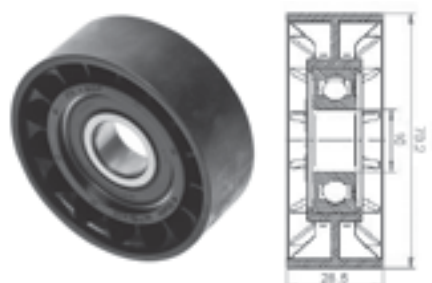

ORIGINAL/EQUIVALENTE

Cobra - FE177026	Ford - 95WF19A216AC	Nytron - 1163	Volkswagen - 030145299C
Dayco - DYV610	Ford - 96BF6A228AB	Nytron - 1165	Volkswagen - 030145299F
Dayco - DYV646	General Motors - 90412884	Ranalle - R4200	
Dayco - DYV754	INA - F23578601	SKF - VKM4839	
Fiat - 46537101	Nytron - 1160	Vetor - VT07080N	

APLICAÇÃO/APLICACIÓN/APPLICATION

Marea 1.6 16V 06 / 07, Palio / Siena / Strada/ Brava/ Doblò 1.6 16V 96 / 03...