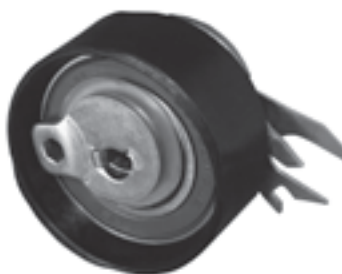

12821 · POLIA TENSIONADORA DA CORREIA DENTADA | Polea tensora de la correa dentada | Timing belt tensioner

ORIGINAL/EQUIVALENTE

Cobra - 6005LHX	SKF - VKM60003L
Dayco - DYT200	Vetor - VTO7079
INA - F551221	Volkswagen - 036109243D
Nytron - 7743	Volkswagen - 036109243G
Ranalle - R4155	Volkswagen - 036109243J

APLICAÇÃO/APLICACIÓN/APPLICATION

Gol, Parati 1.0 16v AT / 1.0 16v AT Turbo 97 / 01, Polo 1.0 16v 01 / 01